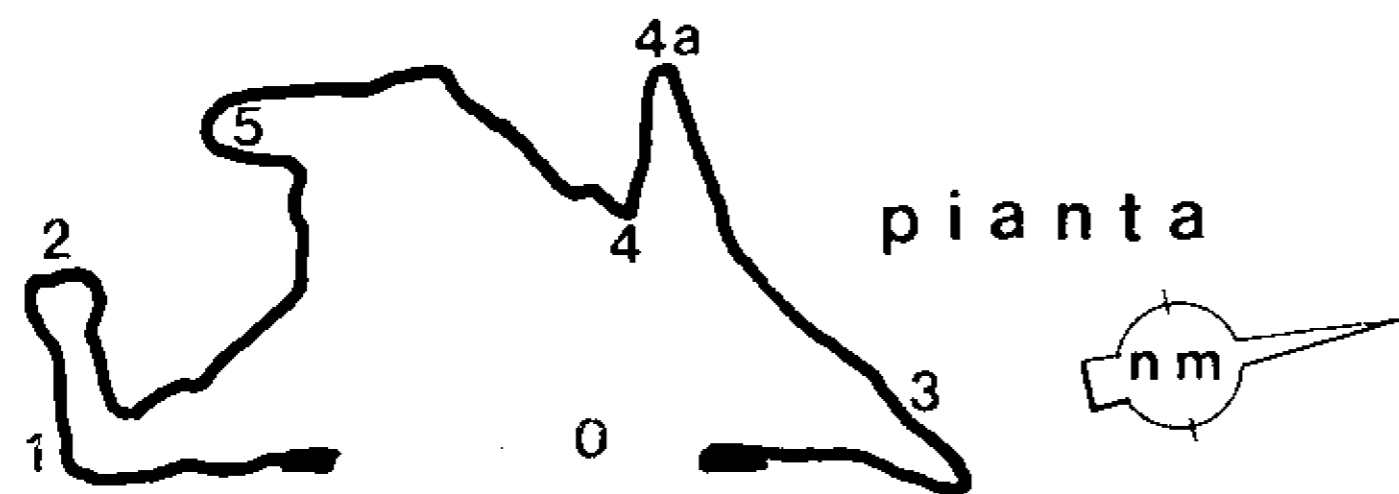

E.R. BO 677 SOTTOROCCIA 1 SUL

RIO SGARBA

RIL.: GARELLI L. LANZONI P.

DIS.: GARELLI LORIS

RONDA SPEL. IMOLESE C.A.I. dic. 1987

originale in scala 1:200 